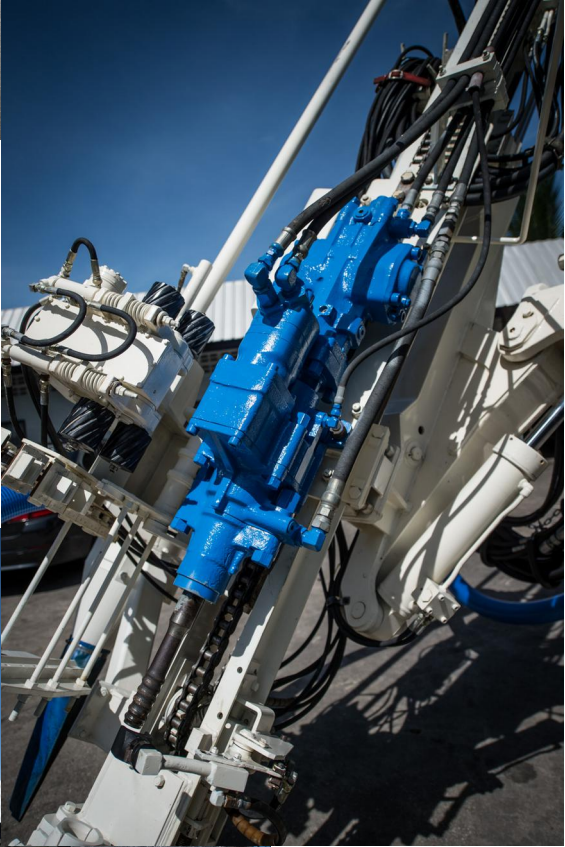

ห้างหุ้นส่วนจำกัด ส.สุวิทย์พานิช
704 ถนนเจริญรัตน์ แขวงคลองตันใต้ เขตคลองสาน กรุงเทพฯ 10600
S.Suivit Trading Limited Partnership
704 Chareonrat Rd., Klongtong Sai, Klongsan, Bangkok 10600