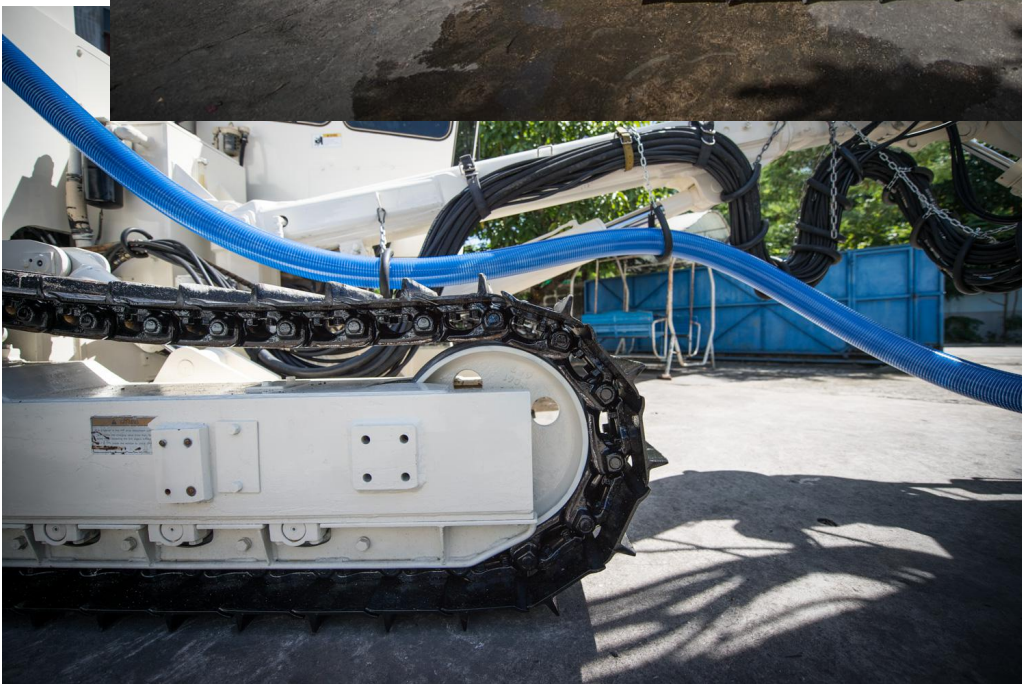

ห้างหุ้นส่วนจำกัด ส.สุวิทย์พานิช
704 ถนนเจริญรัตน์ แขวงคลองตันใต้ เขตคลองสาน กรุงเทพฯ 10600
S.Suivit Trading Limited Partnership
704 Chareonrat Rd., Klongtong Sai, Klongsan, Bangkok 10600